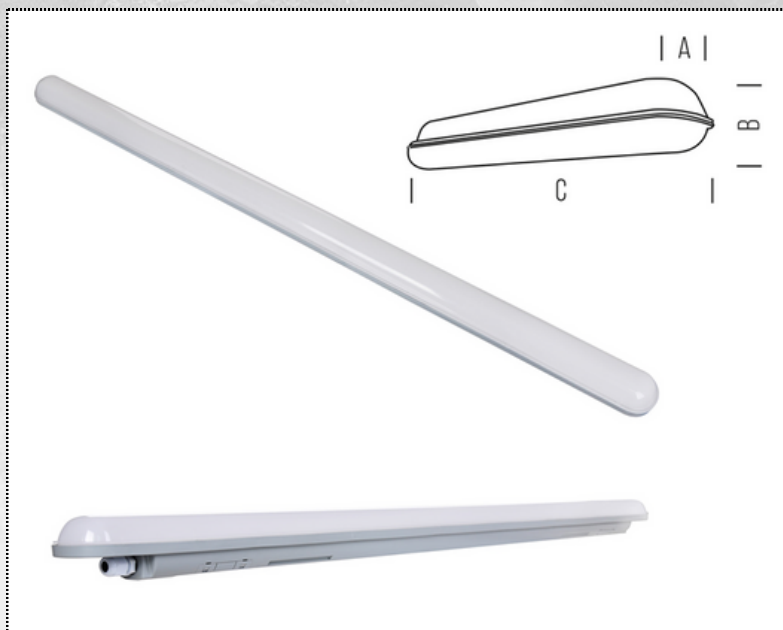

DRIVER
ELETTRONICO
INCLUSO CON
CONNETTORE
A SGANCIO
RAPIDO

C027337

GIAC. 12

C021747

PLAFONIERA STAGNA LED CM.157 52W IP65

Plafoniera stagna a led integrato con schermo diffondente in policarbonato e ganci acciaio, piastra led integrata, luce media 7200LM, LUCE 4000