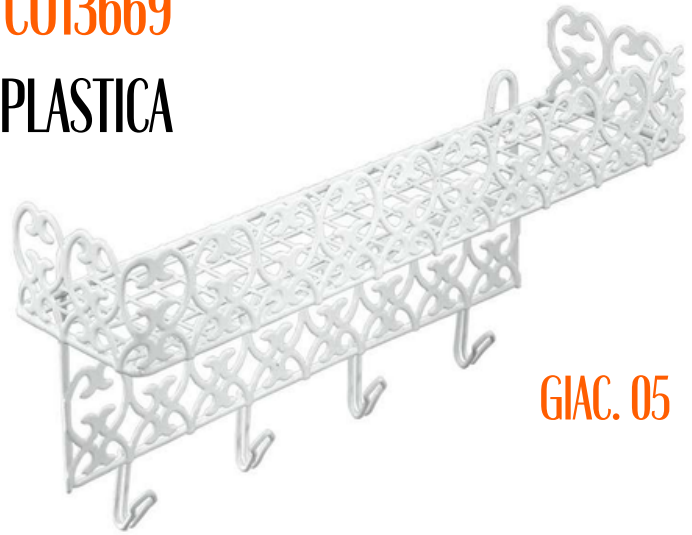

BICCHIERE PORTASPAZZOLINO PVC 425/24

C009716

GIAC. 36

C013669

MENSOLA CON 4 GANCI FERRO PLASTICA

GIAC. 05

metaltex®

C009964

MENSOLA PLAST.+TASSELLI 428/1

GIAC. 8

GIAC. 08

PORTA SAPONE DOPPIO ABS 424/1

C009963

GIAC. 07

GANCIO ASCIUGAMANI TESA 40318

Tesa Power.Kit è un sistema brevettato con un potere di tenuta molto forte, **è la vera alternativa a viti, chiodi e fori**. Il sistema si compone di 2 elementi che lavorano insieme: la parte adesiva e la piastra.

C027370

C029412
LAVAGNA BORDO LEGNO 95X45 C/GAMBE 15
A 2 FACCE CON GAMBE

GIAC. 4

LETTIERA GATTO CHIUSA CON GRIFFE
56X40X40H

Cathy Griffe è la nuova lettiera per gatti "griffata" vestita grafiche laterali, ispirate allo stile provenzale, che danno un tocco di originalità a uno spazio di casa a loro riservato. Spaziosa e confortevole, è correlata da una porta basculante per un'entrata ed uscita più agevole