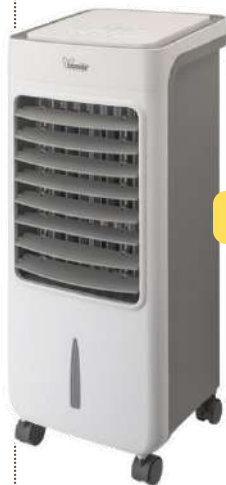

C029783 Timer 16h. - Motore DC 30W

**VENTILATORE PIANTANA E/O  
TAVOLO D.30**

**146.00 €.**

**42.00 €.**

C031434

**VENTILATORE PIANTANA 5P CM.40**

ventilatore a piantana elettronico  
con telecomando  
3 velocità, timer 7h 30min,  
oscillazione dx e sx, 5 pale  
elica d.40