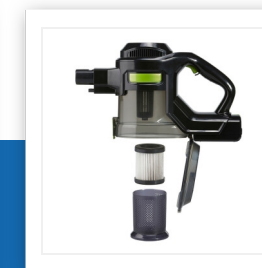

SZ-2000

Scopa Elettrica Ricaricabile

Spazzola motorizzata - 2 velocità - Motore digitale

Scopa elettrica a batteria wireless con motore Digitale BLDC di fascia alta per una potenza estrema. La potente batteria a ioni di litio da 29,6 V lo rende ancora più efficace. Dotata di spazzola motorizzata adatta a tutti i tipi di pavimenti.

Cordless	Sì
Voltaggio batterie	29,6 V
Tempo di utilizzo	45 min
Tempo di carica	5 h
Sacchetto polvere integrato	Sì
Potenza	150 W
Pressione Aria	15 kPa
Sacchetto/Volume contenuto	1500 ml
Tipo motore	Motore Digitale BLDC
Silenzioso	79 dB
Svuotamento recipiente igienico	Sì
Filtro HEPA	Sì
Include Spazzola	Sì
Accessorio per fessure incluso	Sì