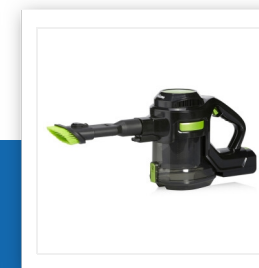

SZ-2000

Scopa Elettrica Ricaricabile

Spazzola motorizzata - 2 velocità - Motore digitale

Scopa elettrica a batteria wireless con motore Digitale BLDC di fascia alta per una potenza estrema. La potente batteria a ioni di litio da 29,6 V lo rende ancora più efficace. Dotata di spazzola motorizzata adatta a tutti i tipi di pavimenti.

Cordless	Sì
Voltaggio batterie	29,6 V
Tempo di utilizzo	45 min
Tempo di carica	5 h
Sacchetto polvere integrato	Sì
Potenza	150 W
Pressione Aria	15 kPa
Sacchetto/Volume contenuto	1500 ml
Tipo motore	Motore Digitale BLDC
Silenzioso	79 dB
Svuotamento recipiente igienico	Sì
Filtro HEPA	Sì
Include Spazzola	Sì
Accessorio per fessure incluso	Sì