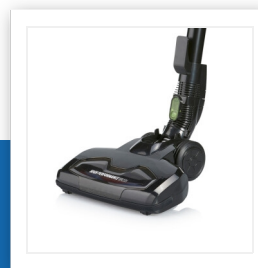

SZ-2000

Scopa Elettrica Ricaricabile

Spazzola motorizzata - 2 velocità - Motore digitale

Scopa elettrica a batteria wireless con motore Digitale BLDC di fascia alta per una potenza estrema. La potente batteria a ioni di litio da 29,6 V lo rende ancora più efficace. Dotata di spazzola motorizzata adatta a tutti i tipi di pavimenti.

Cordless	Sì
Voltaggio batterie	29,6 V
Tempo di utilizzo	45 min
Tempo di carica	5 h
Sacchetto polvere integrato	Sì
Potenza	150 W
Pressione Aria	15 kPa
Sacchetto/Volume contenuto	1500 ml
Tipo motore	Motore Digitale BLDC
Silenzioso	79 dB
Svuotamento recipiente igienico	Sì
Filtro HEPA	Sì
Include Spazzola	Sì
Accessorio per fessure incluso	Sì