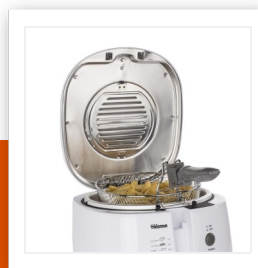

Logistica - Codice Intrastat: 8516792000

Scatola singola: a x L x P (cm): 24.6 x 37.5 x 30 | EAN: 8713016069047 | gross weight (kg): 2.788 | Netto Weight (kg): 2.39

Scatola Box: a x l x P (cm): 26 x 38 x 62 | EAN: 8713016269041 | Peso Lordo (kg): 6.308

Quantità: Per scatola box: 2 | Per pallet: 48 | Strati pallet x Scatole box: 4 x 6 | 20FT / 40FT / HQ: 960 / 1980 / 2226