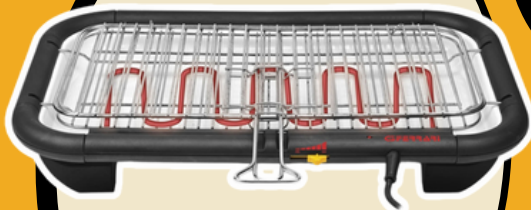

C029242

GRIGLIA ELETTRICA
2300W GALACTIC
50X28CM