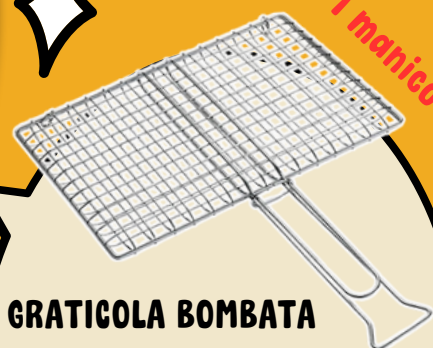

SUL SITO
WWW.COPT.IT
GUARDA
L'INTERO ASSORTIMENTO
ARTICOLI

2 FUOCHI

- C004714**
FORNELLO SMALTATO 2F. GAS GPL
- C030686**
FORNELLO SMALTATO 2F. GAS GPL TERMOCP
- C019698**
FORNELLO SMALTATO 2F. GAS METANO
- C021739**
FORNELLO SMALTATO 2F. GAS METANO TERMOCP

1 FUOCO

- C007508**
FORNELLO SMALTATO 1F. GAS GPL
- C032709**
FORNELLO SMALTATO 1F. GAS METANO TERMOCPIA

3 FUOCHI

- C007507**
FORNELLO SMALTATO 3F. GAS GPL
- C031340**
FORNELLO SMALTATO 3F. GAS GPL IMPORT
- C030687**
FORNELLO SMALTATO 3F. GAS GPL TERMOCP
- C019699**
FORNELLO SMALTATO 3F. GAS METANO
- C021738**
FORNELLO SMALTATO 3F. GAS METANO TERMCP

CAMPING & TEMPO LIBERO

GRATICOLA ACCIAIO
CONCAVA

CON
RACCOGLIGRASSI
A 2 MANICI

- C007695** CM.40X35
- C007692** CM.50X35
- C007693** CM.60X40
- C007691** CM.70X40

1 manico

GRATICOLA BOMBATA
SENZA PIEDI

- C007683** CM.27X27
- C007684** CM.27X37
- C007685** CM.35X40
- C007686** CM.40X45

GRATICOLA
BOMBATA
CON PIEDI

1 manico

- C007687** CM.27X27
- C007688** CM.27X37
- C007689** CM.35X40
- C007690** CM.40X45

SUL SITO
WWW.COPT.IT
GUARDA
L'INTERO ASSORTIMENTO
ARTICOLI

GRATICOLA
BOMBATA

G/PIEDI 2M
IN FILO FERRO
CROMATO