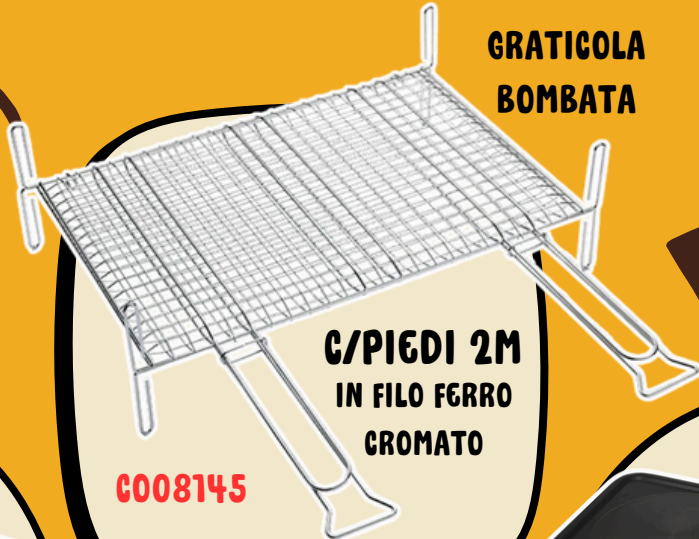

BARBECUE GAS
PORTATILE

C023325
CON PIEZO

40X45X29
DIMENSIONI PIATTO
COTTURA 33X32,
ACCIAIO, 2.5KW

C007835

PRONTA IN 20
MINUTI, IDEALE PER
3/4 PERSONE

BARBECUE GRIGLIA
PRONTA VASCHETTA

CAMPING & TEMPO LIBERO

1 FUOCO

- C007508**
FORNELLO SMALTATO 1F. GAS GPL
- C032709**
FORNELLO SMALTATO 1F. GAS METANO TERMOCPIA

3 FUOCHI

- C007507**
FORNELLO SMALTATO 3F. GAS GPL
- C031340**
FORNELLO SMALTATO 3F. GAS GPL IMPORT
- C030687**
FORNELLO SMALTATO 3F. GAS GPL TERMOCP
- C019699**
FORNELLO SMALTATO 3F. GAS METANO
- C021738**
FORNELLO SMALTATO 3F. GAS METANO TERMCP

CAMPING & TEMPO LIBERO

GRATICOLA ACCIAIO
CONCAVA

CON
RACCOGLIGRASSI
A 2 MANICI

- C007695** CM.40X35
- C007692** CM.50X35
- C007693** CM.60X40
- C007691** CM.70X40

1 manico

GRATICOLA BOMBATA
SENZA PIEDI

- C007683** CM.27X27
- C007684** CM.27X37
- C007685** CM.35X40
- C007686** CM.40X45

GRATICOLA
BOMBATA
CON PIEDI

1 manico

- C007687** CM.27X27
- C007688** CM.27X37
- C007689** CM.35X40
- C007690** CM.40X45

SUL SITO
WWW.COPT.IT
GUARDA
L'INTERO ASSORTIMENTO
ARTICOLI

GRATICOLA
BOMBATA

G/PIEDI 2M
IN FILO FERRO
CROMATO