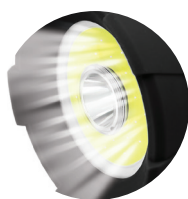

EASYMATE

IT

Spotlight

Con Funzione Power Bank

Réf. 330303

LED

IP 66

USB

RECHARGEABLE
BATTERY

POWERBANK
FUNCTION

GARANZIA

ASSISTENZA
CLIENTI

COB Light
500 Lumen
Autonomy : 2h

100%
350 Lumen
Autonomy : 3h

50%
180 Lumen
Autonomy : 5h

Descrizione e Utilizzo

Spotlight Avidsen, una pratica soluzione per vari utilizzi. Dall'uso in campeggio, all'utilizzo in cantina, nel box per illuminare angoli bui. Oppure in auto durante lunghi viaggi, qual'ora vi fosse la necessità di illuminare il vano motore oppure il portabagagli. Lo Spotlight Avidsen può essere adoperato come luce diretta o diffusa ed è facilmente ricaricabile collegandolo semplicemente con un cavo Micro USB ad una comune presa di corrente. Inoltre con la funzione Power Bank mantiene i tuoi smartphone sempre carichi durante l'attività all'aperto