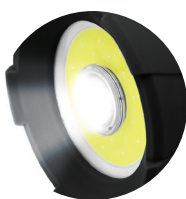

EASYMATE

IT

Spotlight

Con Funzione Power Bank

Réf. 330303

LED

IP 66

USB

RECHARGEABLE
BATTERY

POWERBANK
FUNCTION

GARANZIA

ASSISTENZA
CLIENTI

COB Light
500 Lumen
Autonomy : 2h

100%
350 Lumen
Autonomy : 3h

50%
180 Lumen
Autonomy : 5h

Descrizione e Utilizzo

Spotlight Avidsen, una pratica soluzione per vari utilizzi. Dall'uso in campeggio, all'utilizzo in cantina, nel box per illuminare angoli bui. Oppure in auto durante lunghi viaggi, qual'ora vi fosse la necessità di illuminare il vano motore oppure il portabagagli. Lo Spotlight Avidsen può essere adoperato come luce diretta o diffusa ed è facilmente ricaricabile collegandolo semplicemente con un cavo Micro USB ad una comune presa di corrente. Inoltre con la funzione Power Bank mantiene i tuoi smartphone sempre carichi durante l'attività all'aperto