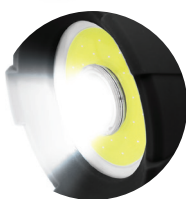

EASYMATE

IT

Spotlight

Con Funzione Power Bank

Réf. 330303

LED

IP 66

USB

RECHARGEABLE
BATTERY

POWERBANK
FUNCTION

GARANZIA

ASSISTENZA
CLIENTI

COB Light
500 Lumen
Autonomy : 2h

100%
350 Lumen
Autonomy : 3h

50%
180 Lumen
Autonomy : 5h

Descrizione e Utilizzo

Spotlight Avidsen, una pratica soluzione per vari utilizzi. Dall'uso in campeggio, all'utilizzo in cantina, nel box per illuminare angoli bui. Oppure in auto durante lunghi viaggi, qual'ora vi fosse la necessità di illuminare il vano motore oppure il portabagagli. Lo Spotlight Avidsen può essere adoperato come luce diretta o diffusa ed è facilmente ricaricabile collegandolo semplicemente con un cavo Micro USB ad una comune presa di corrente. Inoltre con la funzione Power Bank mantiene i tuoi smartphone sempre carichi durante l'attività all'aperto

Caratteristiche tecniche

- Fonte Luminosa : diffusa 8 W COB , diretta 5 W LED
- Alimentazione : 5V con Cavo Micro USB (in dotazione)
- Batteria ricaricabile al Lithium: 3.7V - 2000 mAh
- Autonomia : Luce diretta (alta 3 ore - Bassa 5 ore) , Luce diffusa 2 ore
- Lumens : Luce diffusa 500 Lm , Luce diretta (alta 350 Lm - Bassa 180 Lm)
- Resistente all'acqua : IP66