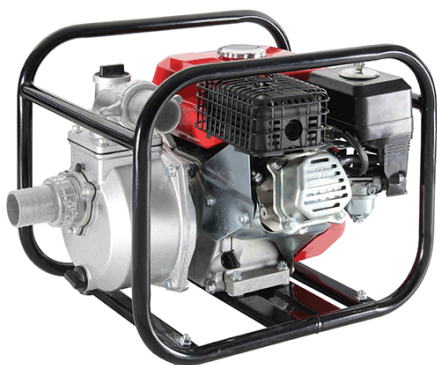

## MOTOPOMPA AUTOADESCANTE 4 TEMPI ACQUE TORBIDE MP33000

**CODICE PRODOTTO: 1370708**

Aspira solidi max Ø 5mm - Attacco tubi da 2" - Tappo per riempimento/svuotamento acqua - Valvola di non ritorno - Ideale per travasi che richiedono grande portata e media pressione.

DATO	
motore	4 TEMPI OHV
motore Hp	6,50
cilindrata cc	212,0
carburante	BENZINA
serbatoio l	3,500
autonomia h	2,6
avviamento	AUTOAVVOLGENTE
aspirazione max m	7
prevalenza max m	30,0
portata max l/h	33.000
dim. l x p x h mm	480x380x395
peso netto kg	21