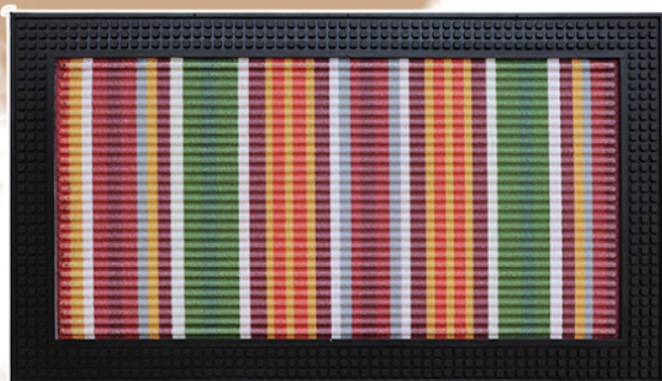

Presentazione del 20/05/2024