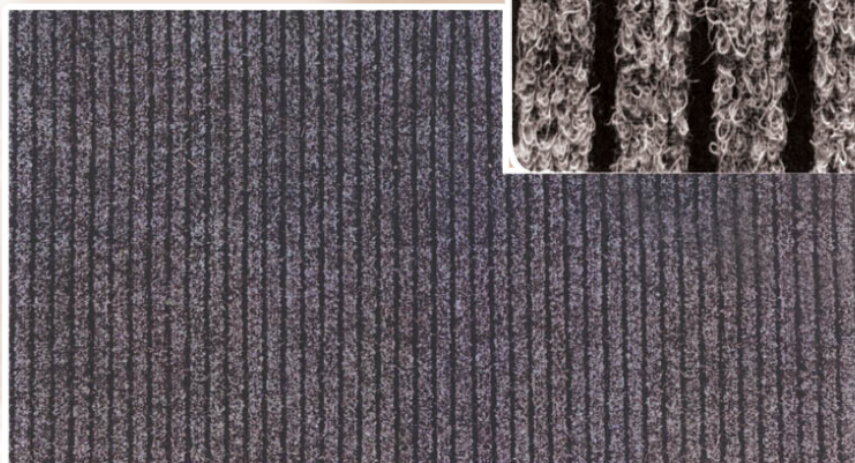

C021915

ZERBINO

SMERALDO GRIGIO

CM.0.8 H100

C021916

ZERBINO PANTER

GRIGIO CM.1 H100

C021917

ZERBINO BEIGE

CM.1 H100

Presentazione del 20/05/2024