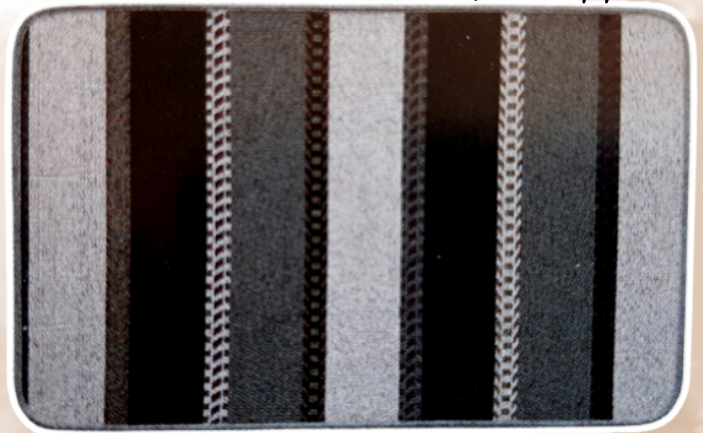

TAPPETI *e* *Zerbini*

PRESENTAZIONE DEL
20/05/2024

C009423

**TAPPETO RIGHELLO
57X80**

Colori Assortiti

filato: 100% polipropilene fondo: GEL - colori assortiti

C029320

TAPPETO GOBELIN ASSORTITO 54X190

Colori Assortiti

C029319

**TAPPETO GOBELIN ROSSO
54X190**

Colori Assortiti

C022689

TAPPETO BAMBOO 50X90

CO24550

**TAPPETO COTONE 45X85 Solemar
cotone 100%**

Colori Assortiti

CO25059

**TAPPETO RAMAGE
FONDO GEL 50X80**

Colori Assortiti

CO25115

**TAPPETO RAMAGE FONDO
GEL 57X190**

IN POLIAMMIDE FONDO GEL SPESSORE 0.5

CO25060