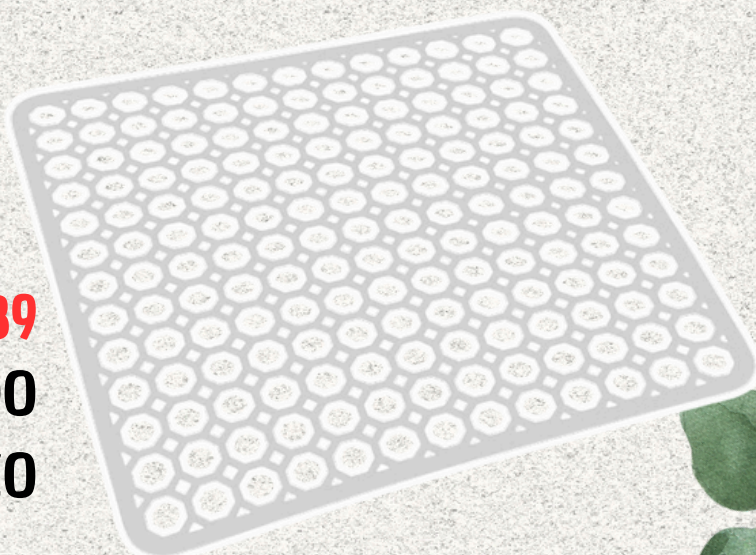

C017695

TAPPETO DOCCIA 52X52 MARGHERITA

C018267

TAPPETO DOCCIA ANGOL. MARGHERITA

C030817

TAPPETO DOCCIA 54X54 TRASP. BOLLE

C011142

TAPPETO DOCCIA 52X52 BIANCO
TERMOPLASTICO PROFUMATO
CON BORDI SMUSSATI E VENTOSINE DI
SICUREZZA

C016977
TAPPETO ANTISCIVOLO
COLORATO 30 X 150 CM

Colori assortiti

C017845
TAPPETO TRASPARENTE
BOLLI H.50X20MT

TAPPETINO ANTISCIVOLO
IMPERMEABILE ALIMENTARE PER
 CASSETTI, RIPIANI, CUCINA, ARMADI,
 FRIGO, ECC...
 100% EVA PESA 600GR/MQ

C020437
TAPPETO TRASPARENTE
BOLLI CM.150 X 50 H.

C010335

**TAPPETO LAVELLO PIANO
37X29 GIALLO**

C010338

**TAPPETO LAVELLO PIANO
37X29 BIANCO**

C010339

**TAPPETO LAVELLO FONDO
29X29 BIANCO**

C021470

**TAPPETO LAVELLO
RIGIDO 32X31**

C028594

**TAPPETO LAVELLO FONDO
29X29 GIALLO**

C011085

**TAPPETO GOMMATO
H.50 X 20 MT VERDE**

**90% PVC PLASTIFICATO
10% POLIESTERE**

SPESSORE 1,50 MM E PESO DI 560 GR/M

C011086