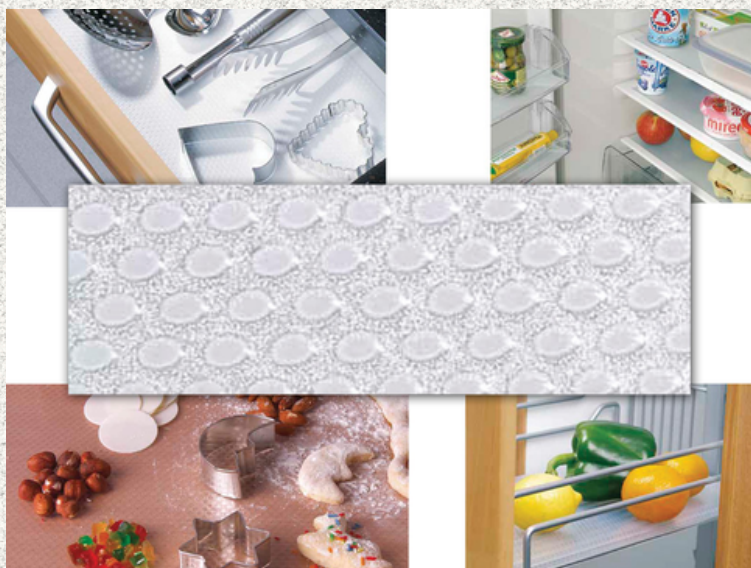

C016977
TAPPETO ANTISCIVOLO
COLORATO 30 X 150 CM

Colori assortiti

C017845
TAPPETO TRASPARENTE
BOLLI H.50X20MT

TAPPETINO ANTISCIVOLO
IMPERMEABILE ALIMENTARE PER
 CASSETTI, RIPIANI, CUCINA, ARMADI,
 FRIGO, ECC...
 100% EVA PESA 600GR/MQ