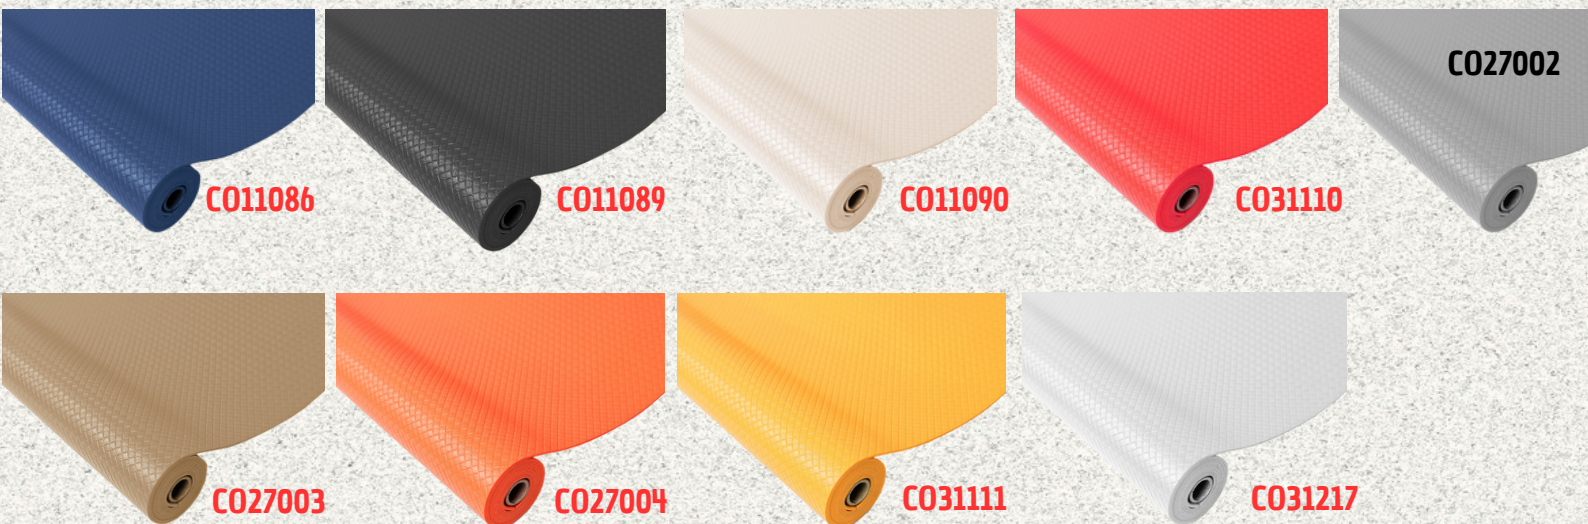

C016977
TAPPETO ANTISCIVOLO
COLORATO 30 X 150 CM

Colori assortiti

C017845
TAPPETO TRASPARENTE
BOLLI H.50X20MT

TAPPETINO ANTISCIVOLO
IMPERMEABILE ALIMENTARE PER
 CASSETTI, RIPIANI, CUCINA, ARMADI,
 FRIGO, ECC...
 100% EVA PESA 600GR/MQ

**TAPPETO LAVELLO
RIGIDO 32X31**

C028594

**TAPPETO LAVELLO FONDO
29X29 GIALLO**

C011085

**TAPPETO GOMMATO
H.50 X 20 MT VERDE**

**90% PVC PLASTIFICATO
10% POLIESTERE**

SPESSORE 1,50 MM E PESO DI 560 GR/M

C011086

C010472

**TAPPETO COMFORTEX
MT15 H65 NERO**

100% PVC, ANTISCIVOLO

C031419

grigio

C031112

verde

C011077