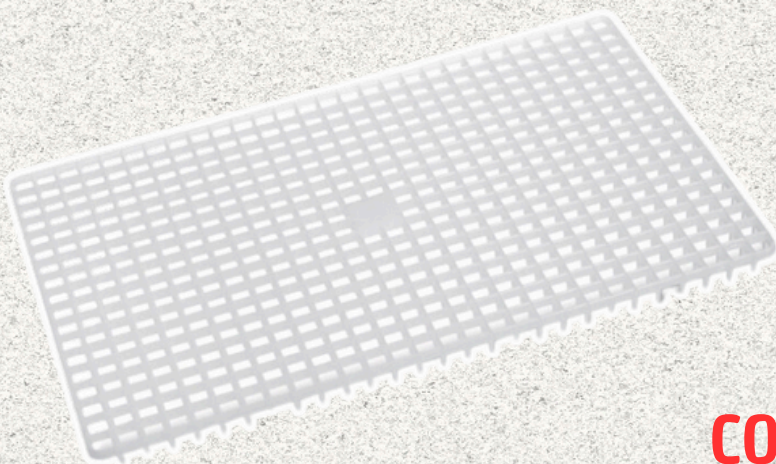

Tappeti

CASA E BAGNO

Presentazione del 21/05/2024

C011143

TAPPETO VASCA 78X36 BIANCO

CON BORDI SMUSSATI E VENTOSINE DI SICUREZZA

C030820

TAPPETO DOCCIA 54X54 BIANCO MOSAIC

C016977
TAPPETO ANTISCIVOLO
COLORATO 30 X 150 CM

Colori assortiti

C017845
TAPPETO TRASPARENTE
BOLLI H.50X20MT

TAPPETINO ANTISCIVOLO
IMPERMEABILE ALIMENTARE PER
 CASSETTI, RIPIANI, CUCINA, ARMADI,
 FRIGO, ECC...
 100% EVA PESA 600GR/MQ

C020437
TAPPETO TRASPARENTE
BOLLI CM.150 X 50 H.

C010335

**TAPPETO LAVELLO PIANO
37X29 GIALLO**

C010338

**TAPPETO LAVELLO PIANO
37X29 BIANCO**

C010339

**TAPPETO LAVELLO FONDO
29X29 BIANCO**

C021470

**TAPPETO LAVELLO
RIGIDO 32X31**

C028594

**TAPPETO LAVELLO FONDO
29X29 GIALLO**

C011085

**TAPPETO GOMMATO
H.50 X 20 MT VERDE**

**90% PVC PLASTIFICATO
10% POLIESTERE**

SPESSORE 1,50 MM E PESO DI 560 GR/M

C011086