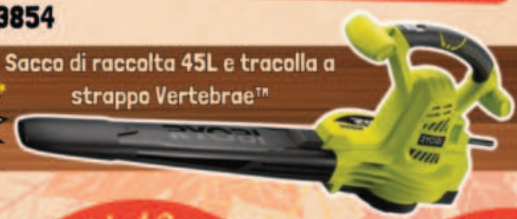

105,00

SOFFIATORE ASPIRATORE 280W

2800w, 250km/h, sacco 40lt