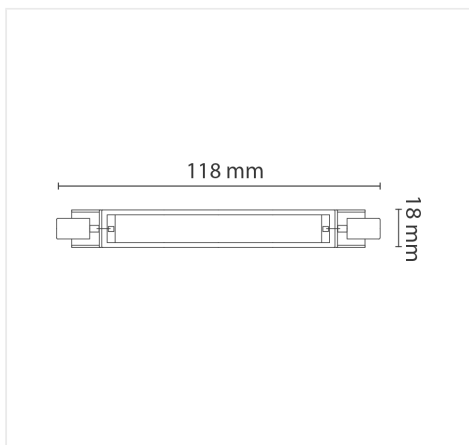

CARATTERISTICHE ELETTRICHE

Tensione Nominale:220-240 V

Corrente:95 mA

Fattore di Potenza:>0,5

Potenza:11 W

Frequenza:50/60 Hz

CARATTERISTICHE ILLUMINOTECNICHE

Lumen (Lm) :1521

Tipo di Led:COB

Classe Energetica:D

Temperatura di Colore:4000 K

Resa Cromatica:> 80

Gradi Diffusione:360°

Numero di Accensioni:10000

Durata in Ore (h):20000

Dimmerabile:NO

Equivalenza incandescenza:100 W

Tempo di innesco:istantaneo

LOGISTICA

EAN Conf.:8028274124385

Pz per Conf.:1

ITF Inner:18028274124382

Pz Inner:10

ITF Master:28028274124389

Pezzi Master:100