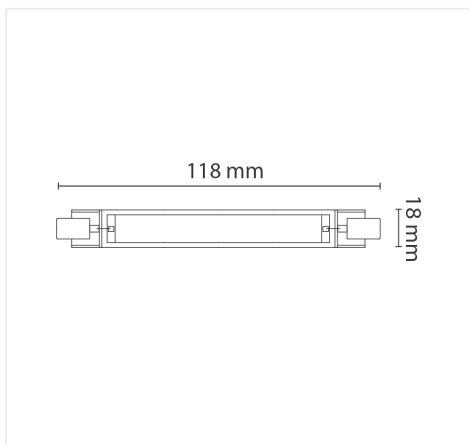

Marca:NOVA LINE

Materiale:Vetro

Tipo di Lampada:Led

Base Lampada:R7s

Dimensioni:Ø 18x118 mm

Uso:Interno

CARATTERISTICHE ELETTRICHE

Tensione Nominale:220-240 V