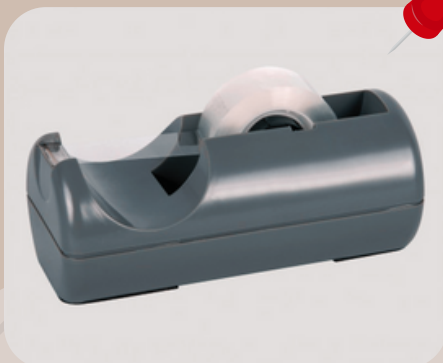

### DISPENSER BANCO X NASTRO CHIOCCIOLA

DISPENSER PER NASTRO ADESIVO CON TAGLIERINA IN ACCIAIO. ADATTO A ROTOLI STANDARD DA 18 MM. DIMENSIONI: 14X6,5X5,5 CM. LA CONFEZIONE NON INCLUDE IL NASTRO ADESIVO. COLORE: GRIGIO.