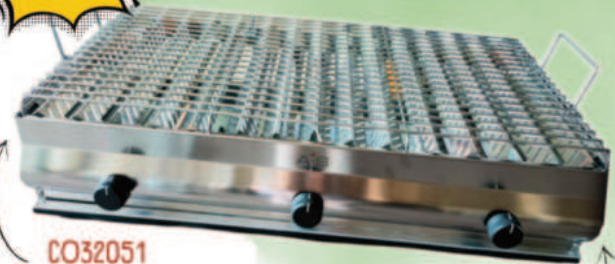

GRIGLIA UTILE L.50 X 40
CO32050

ORIGINAL A&S

SCOPRI I BARBACUE ORIGINALI A&S

Esterno a coppetti in acciaio inox satinato, bruciatore in ferro zincato, cassetto raccolta liquidi in lamiera zincata
CERTIFICAZIONE CE, Funzionamento a gpl o metano su richiesta
2 manopole regolazione gas. Nel cassetto di raccolta olii si consiglia di applicare di volta in volta pellicola alluminio o sabbia, non acqua.

ORIGINAL

ORIGINAL

BARBECUE INOX GAS METANO 60 X 46 X 19H. F2

CO32119

480.00 €

A&S
BARBECUE

GRIGLIA UTILE
L.50 X 40

360.00 €

BARBECUE INOX 304 | A METANO

CO32051
BARBECUE INOX GAS GPL 85 X 46 X 19h F3
GRIGLIA UTILE L.77 X 40

480.00 €

CO33432
BARBECUE INOX GAS METANO 85 X 46
GRIGLIA UTILE L.77 X 40 X 19h F3

TAVOLINO ZINCATO
PER BARBECUE