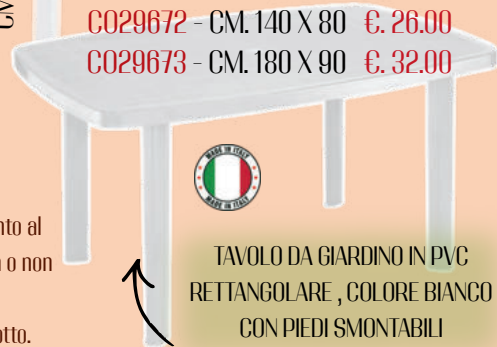

**35.00**

TAVOLO RESINA  
BIANCO

CM. 86 X 86 X 74 H.

C034696

**28.00**

PIEGHEVOLE  
FACILMENTE  
TRASPORTABILI

**new!**

C029672 - CM. 140 X 80 € 26.00  
C029673 - CM. 180 X 90 € 32.00